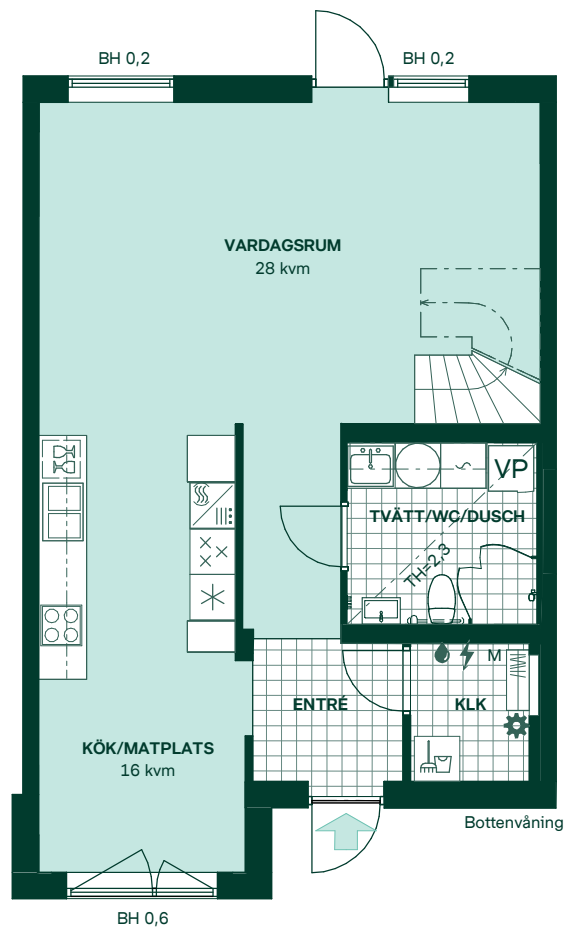

123 kvm 5 rum och kök

-  Diskmaskin
-  Inbyggnadshäll
-  Frys
-  Kylskåp
-  Högsåp med ugn/
Förberett för micro
-  Torktumlare
-  Tvättmaskin
-  Klädförvaring
-  Städskåp
-  Elcentral
-  Golvvärmefördelare
-  Vattenmätare
-  Kapphylla
-  Förberett för handdukstork
-  Tillvalsvägg
-  Radiator

- BH Bröstningshöjd, anges i m
- KLK Klädkammare
- MM Mediacentral
- TH Takhöjd, anges i m
- VH Vägghöjd, anges i m
- VL Vindslucka
- VP Värmepump
- SKJD Skjutdörr

Kvadratmeter är cirka.
Mått anges i meter.
All inredning monteras enligt planritning.