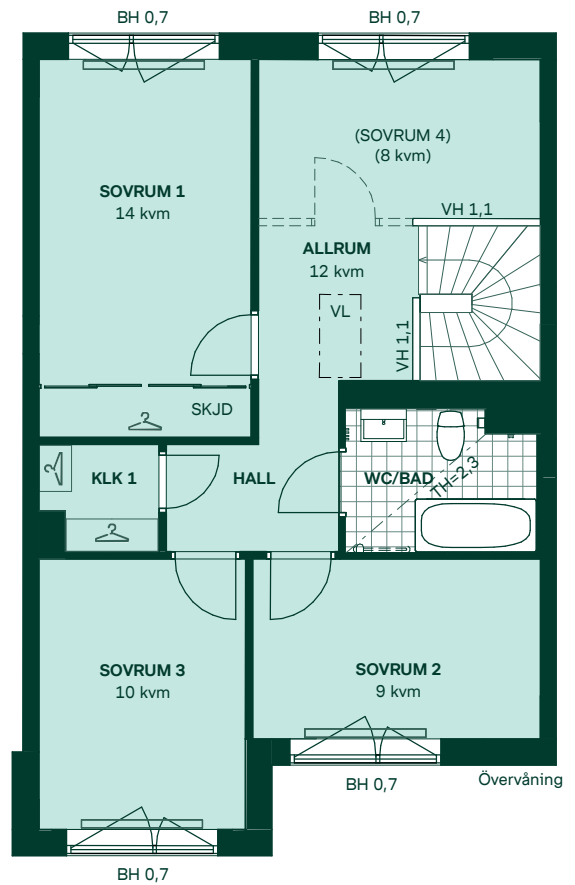

123 kvm 5 rum och kök

-  Diskmaskin
-  Inbyggnadshäll
-  Frys
-  Kylskåp
-  Högsåp med ugn/
Förberett för micro
-  Torktumlare
-  Tvättmaskin
-  Klädförvaring
-  Städskåp
-  Elcentral
-  Golvvärmefördelare
-  Vattenmätare
-  Kapphylla
-  Förberett för handdukstork
-  Tillvalsvägg
-  Radiator

- BH Bröstningshöjd, anges i m
- KLK Klädkammare
- MM Mediacentral
- TH Takhöjd, anges i m
- VH Vägghöjd, anges i m
- VL Vindslucka
- VP Värmepump
- SKJD Skjutdörr

Kvadratmeter är cirka.
Mått anges i meter.
All inredning monteras enligt planritning.