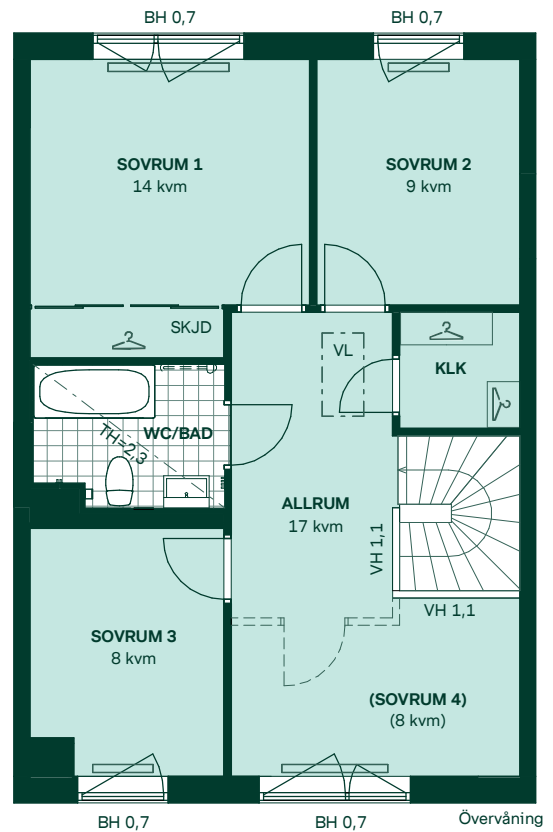

121 kvm 5 rum och kök

-  Diskmaskin
-  Inbyggnadshäll
-  Frys
-  Kylskåp
-  Högsåp med ugn/
Förberett för micro
-  Torktumlare
-  Tvättmaskin
-  Klädförvaring
-  Städskåp
-  Elcentral
-  Golvvärmefördelare
-  Vattenmätare
-  Kapphylla
-  Förberett för handdukstork
-  Tillvalsvägg
-  Radiator

- BH Bröstningshöjd, anges i m
- KLK Klädkammare
- MM Mediacentral
- TH Takhöjd, anges i m
- VH Vägghöjd, anges i m
- VL Vindslucka
- VP Värmepump
- SKJD Skjutdörr

Kvadratmeter är cirka.
Mått anges i meter.
All inredning monteras enligt planritning.