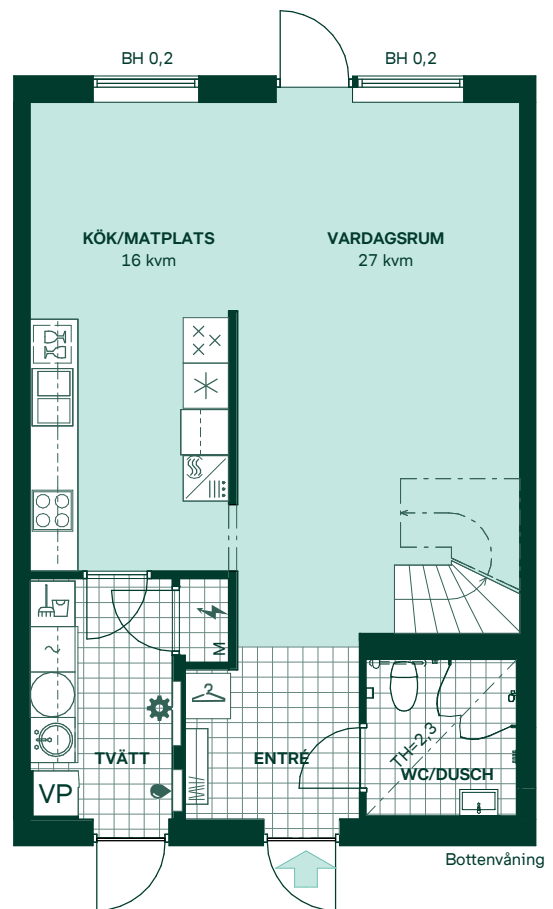

121 kvm 5 rum och kök

-  Diskmaskin
-  Inbyggnadshäll
-  Frys
-  Kylskåp
-  Högsåp med ugn/
Förberett för micro
-  Torktumlare
-  Tvättmaskin
-  Klädförvaring
-  Städskåp
-  Elcentral
-  Golvvärmefördelare
-  Vattenmätare
-  Kapphylla
-  Förberett för handdukstork
-  Tillvalsvägg
-  Radiator

- BH Bröstningshöjd, anges i m
- KLK Klädkammare
- MM Mediacentral
- TH Takhöjd, anges i m
- VH Vägghöjd, anges i m
- VL Vindslucka
- VP Värmepump
- SKJD Skjutdörr

Kvadratmeter är cirka.
Mått anges i meter.
All inredning monteras enligt planritning.